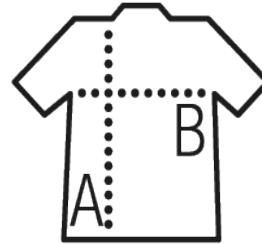

## Größen

white

blue

Größen	XS*	S	M	L	XL	XXL	3XL*	4XL*	5XL*
A/B	64/48	70/50	72/53	74/56	76/59	78/62	80/65	82/68	84/71

red

JERSEY 190

Verstärkungsband am Hals

Elastan-Rippkragen